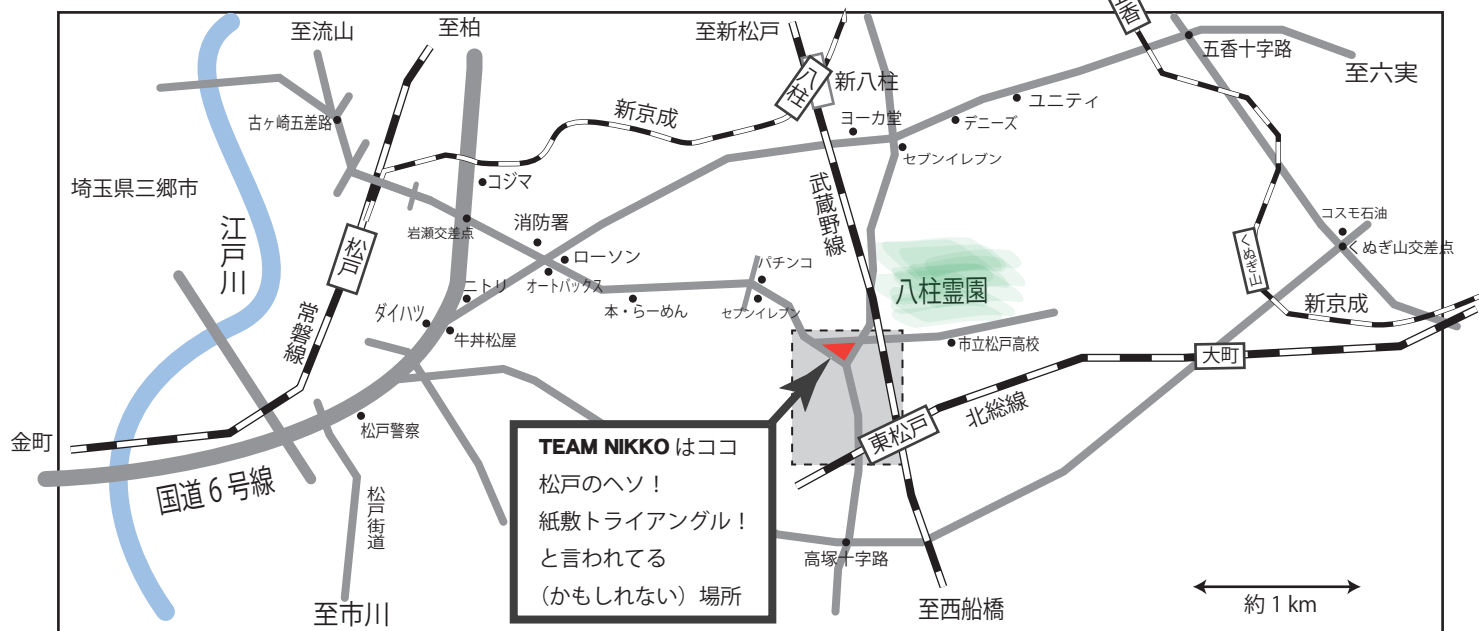

TEAM NIKKO Map

TEAM NIKKO

株式会社 日虹 (にっこう)

047-392-3411(代)

(担当:稲葉のりひさ)

270-2221

千葉県松戸市紙敷761-1

J R 武蔵野線・北総線

東松戸 駅から

徒歩 8 分

(ちょっと歩きます。m(..)m)

車なら2分

お客様用駐車場 **10**台

営業時間

9:00~18:00

休業日 日曜・祭日